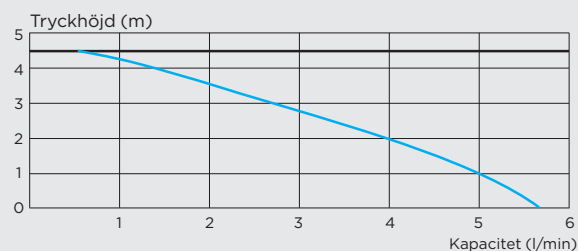

SANIFLO AB

- installera WC eller kök där DU vill

Pump för tömning av kondensvatten från vattenberedare, klimatanläggning eller kylenheter. Förberedd med larm, kan monteras på vägg eller golv.

4.5 m

50 m

www.saniflo.se

SANICONDENS® Pro

RSK: 5886738

Levereras med komplett monteringsats

Anslutningsmöjligheter: gaspannor, kyldiskar, luftkonditioneringar och avfuktare

Inloppsanslutning: 2 stycken á 28 mm

Utloppsanslutning: 8 / 11 mm

Max kapacitet: 342 l/h | Behållarvolym: 2 liter

Märkspänning: 220-240 V/50 Hz | Märkström: 0.52 A

Max strömförbrukning: 60 W | Vikt: 2.5 kg

Skyddklass: IP20 | Ljudnivå: <45 dB(A)

Max temp. på ink. avloppsvatten: 80°C - S3 15 %

Pre-alarm anslutning: 3-ledarkabel 2 m

Monteras: på vägg eller i golvet

Levereras med: 1 utloppsnipl med integrerad backventil, skruvar, 1 inloppsadapter, 1 utloppsadapter (ø 50 mm), 1 utloppsslang (6 m) och 1 strömkabel 2 m, 1 gummiplugg och en kabel för larmanslutning.

Lämplig för vägg- och jordpannor.

TRYCKHÖJD ELLER HORISONTELL PUMPNING
MAX: ↑ 4.5 M → 50 M

FÖRDELARNA