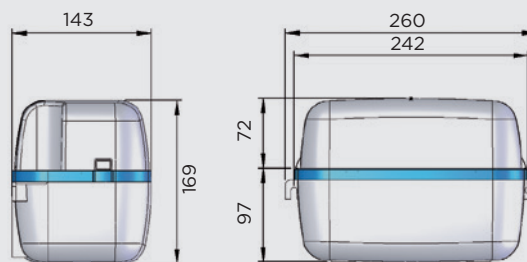

Lämplig för vägg- och jordpannor.

TRYCKHÖJD ELLER HORISONTELL PUMPNING
MAX: ↑ 4.5 M → 50 M

FÖRDELARNA